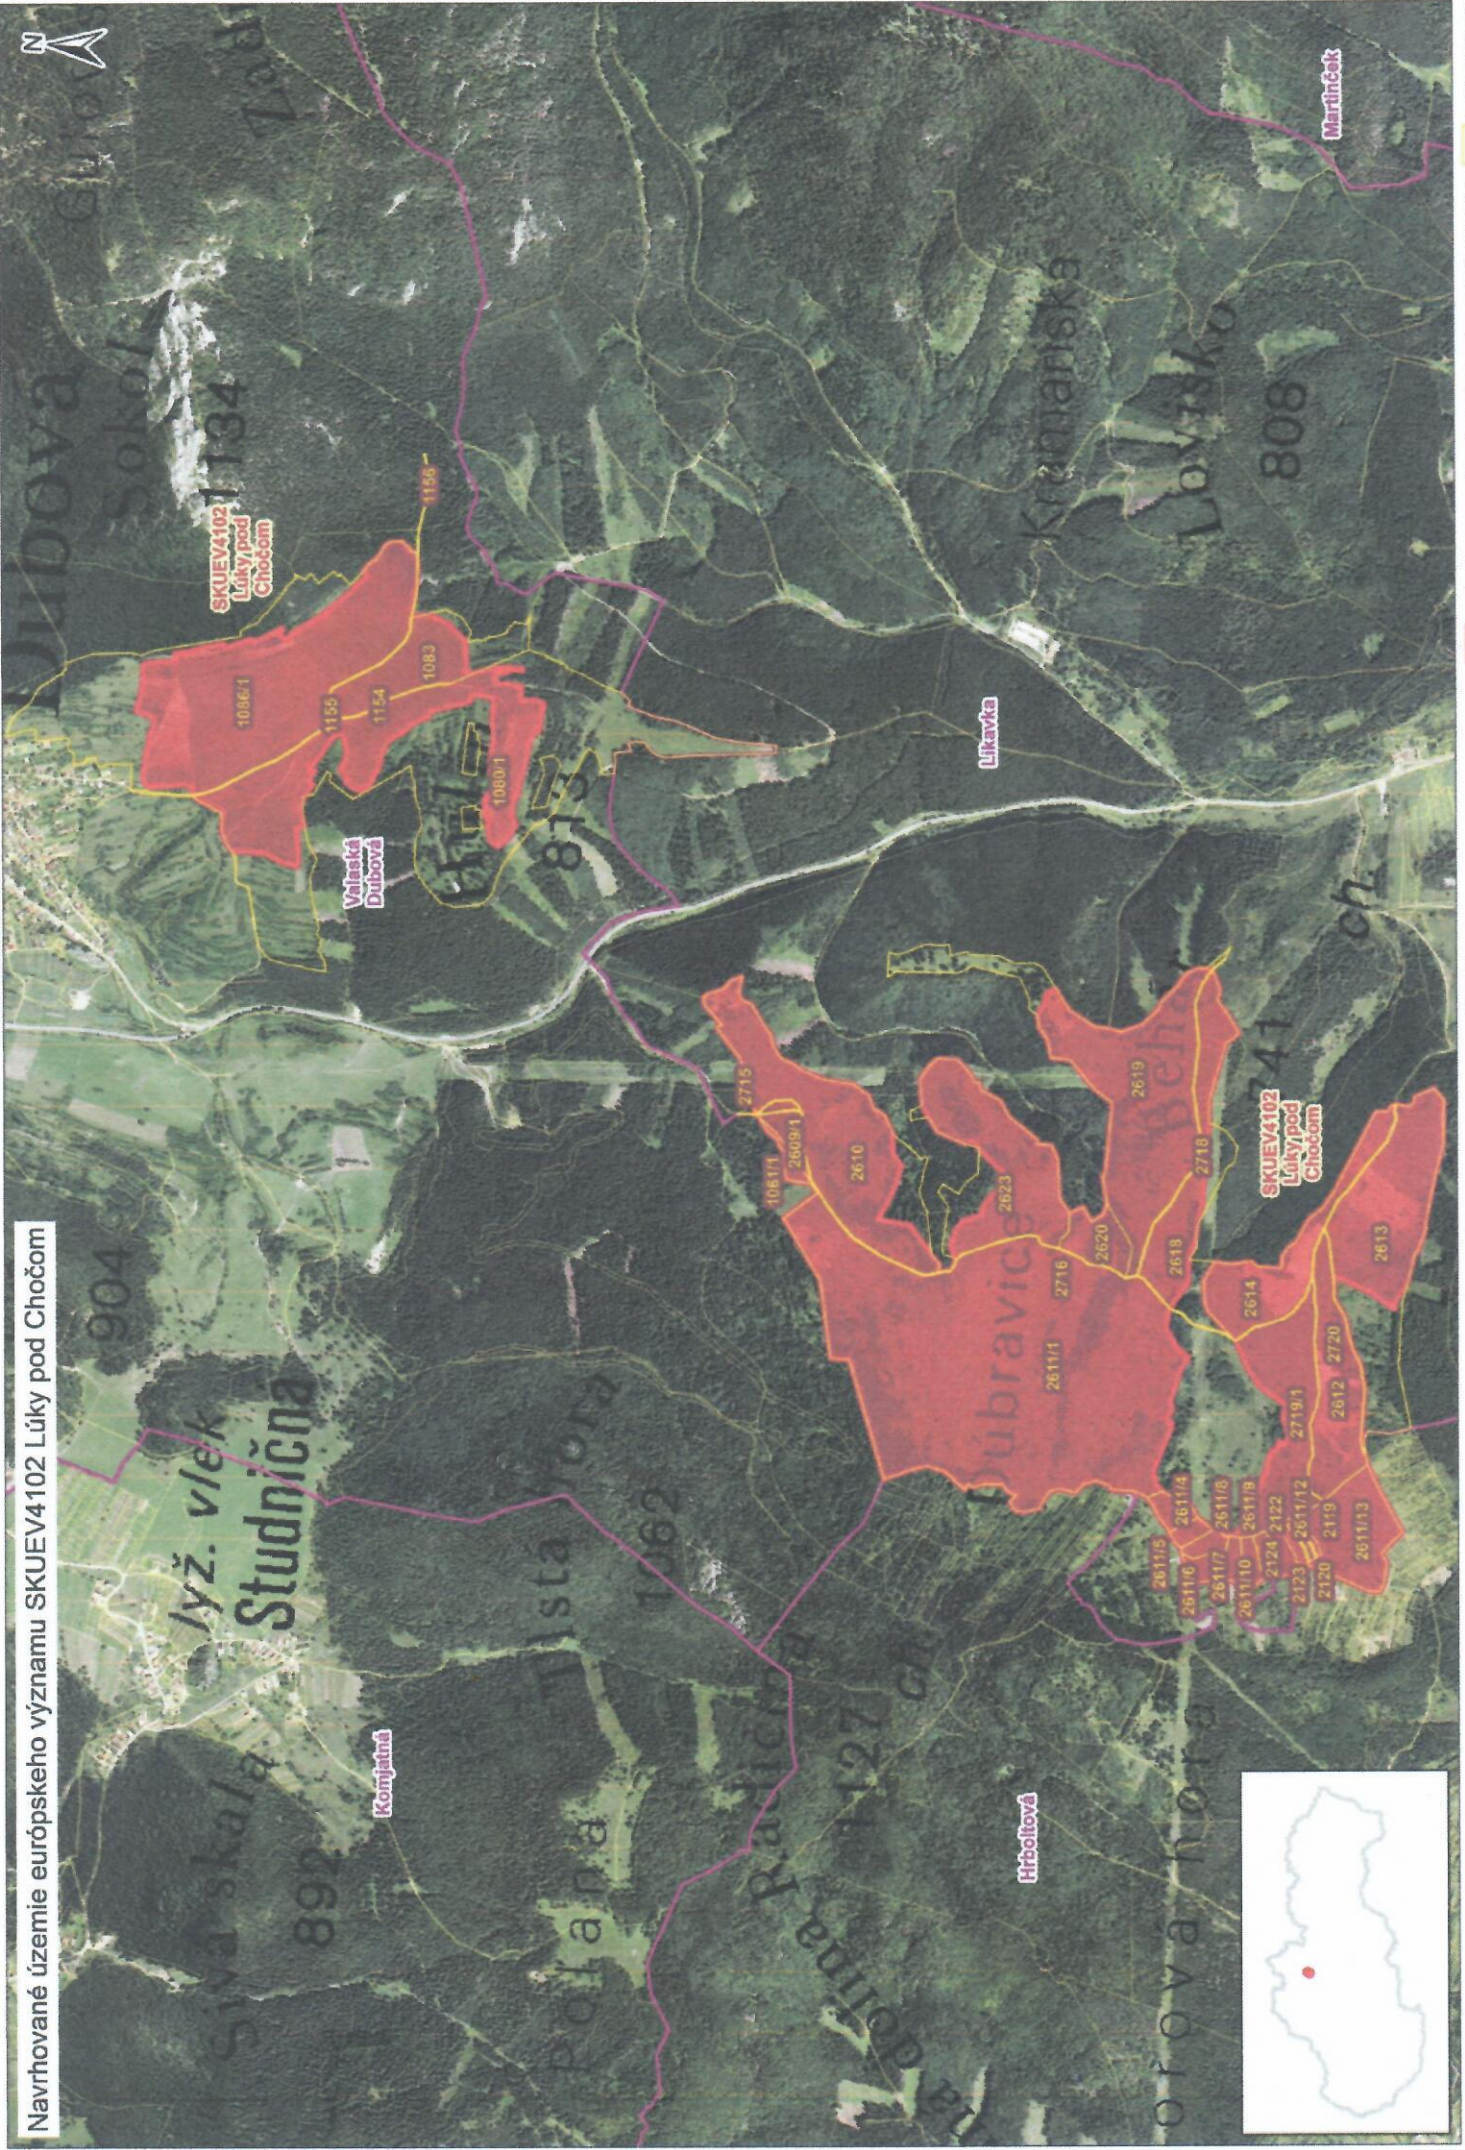

Navrhované územie európskeho významu SKUEV4102 Lúky pod Chočom

SKUEV4102
Lúky pod
Chočom

Valestá
Dubová

Lukavka

SKUEV4102
Lúky pod
Chočom

Marínček

Hrbolová

Kojatná